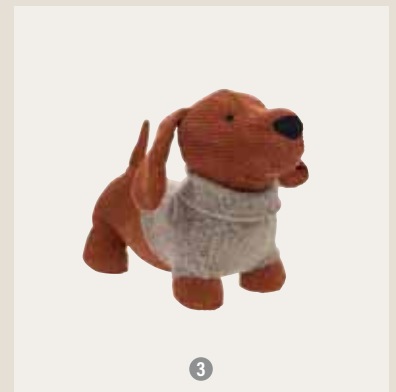

Idées cadeaux !

1

2

3

4

5

6

7

8

9

1 BOUGIE PARFUMÉE LOLITA LEMPICKA MAISON BERGER • Existe en noir et en parme • 180 g • 39€ 2 TABLEAU FAREL SOIRÉE CADR'AVEN • 80 x 120 cm • 339 € 3 CALE PORTE SAM TERRACOTA CADES • 16€95 4 LUTIN À SUSPENDRE LENNARD EN BOIS MACRANDER GILDE • H5 cm • 4€50 l'unité 5 VASE UMBRAS MACRANDER GILDE • H32 cm • 84€50 6 BOUGIE JARRE MOYENNE WOODWICK • Existe en senteur myrrhe, bois de santal, chai à la cannelle ou sapin de fraser et en format ellipse • À partir de 27€90 7 TABLEAU FAREL TRAMWAY NOMMÉ DÉSIR CADR'AVEN • 60 x 80 cm • 239€ 8 BOL À SOUPE FRIENDS TABLE PASSION • 75 cl • 13€90 9 OBJET DÉCORATIF MAIN CŒUR MACRANDER GILDE • Existe en argent et en doré • 24€95