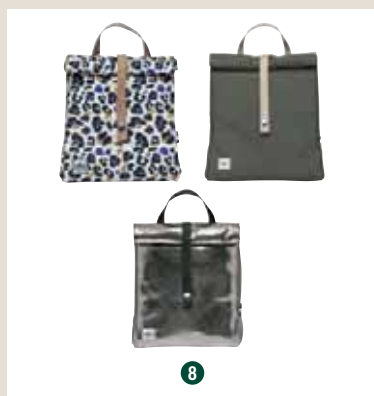

Idées cadeaux !

1 PORTES CURE-DENTS BALVI • 9€90 **2** POÊLE À CRÊPE CHEFS & CO • 28 cm • *Lavage à la main recommandé* • 39€90 • MOULES À BLINI/ PANCAKES PÂTISSIE • *Format 3 ou 7* • 19€90 **3** COUTEAU DE POCHTE TATOUÉ DEEJO • 37 g • 69,90€ • DC COMICS • 89,90€* **4** COFFRET 4 COUTEAUX À STEAK SENSE RICHARDSON SHEFFIELD • 42€90 **5** FRITEUSE À AIR CHAUD AIR FRYER ZWILLING • 119€* 99€ **6** BLOC COUTEAUX SEATTLE + 5 COUTEAUX JANUS SABATIER INTERNATIONAL • 99€90 **7** LUNCHBOX STORE&GO AVEC COUVERT GUZZINI • *Existe en vert, saphir et mauve.* • 29€90 **8** COLLECTION LUNCHBAGS ISOTHERMES THE LUNCH BAGS • 5 L ou 8 L • *À partir de* 29€90 **9** TABLIER N°325 ALASKAN MAKER • *Existe en vert olive, terre de sienne ou moutarde* • 64€