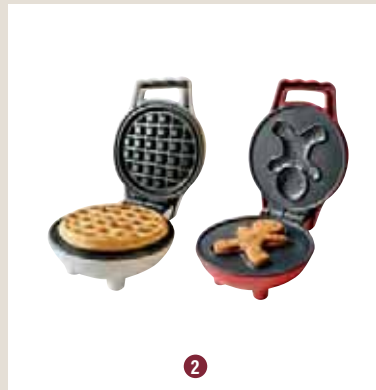

Idées cadeaux !

1

2

3

4

5

6

7

8

9

1 MÉNAGÈRE LOUISE 24 PIÈCES A TABLE LES BONS MOMENTS • 69€90 **2** MINI GAUFFRIER BONHOMME PAIN D'ÉPICES OU CLASSIQUE SCRAPCOOKING • 500W / Ø 12 cm, revêtement antiadhérent. • 19€90 **3** BOÎTE SAPIN AVEC 7 EMPORTES PIÈCES PÂTISSÈ • 14€90 **4** COFFRET 12 DOUILLES GOBEL • 38€90 **5** SHAKER À GÂTEAUX MAGIC CAKE COOKUT • 29€90 **6** SPATULE THERMOMÈTRE CHEFS & CO • 18€90 **7** PLAT SUR PIED AVEC CLOCHE PASABHACE • D32 cm H26 cm • 25€90 **8** COLLECTION FAUSTINE TABLE PASSION • Plat à tarte D32 cm 26€95 • Saladier 23 cm 27€95 • Pichet 75 cl 18€95 • Service apéritif 6 pièces D31 cm 49€95 **9** COLLECTION FAUSTINE TABLE PASSION • Coffret 6 tasses 17 cl 22€95 • Coffret 4 mugs 30 cl 35€95 • Coffret 4 bols D14 cm 39€95