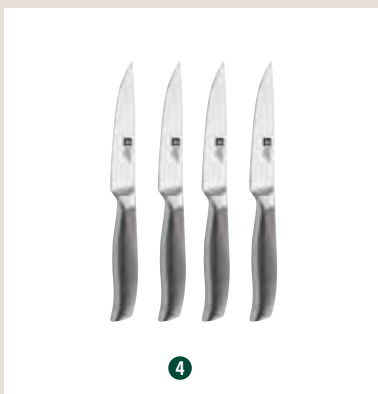

Idées cadeaux !

1 PORTES CURE-DENTS BALVI • 9€90 **2** POÊLE À CRÊPE CHEFS & CO • 28 cm • *Lavage à la main recommandé* • 39€90 • MOULES À BLINI/ PANCAKES PÂTISSIE • *Format 3 ou 7* • 19€90 **3** COUTEAU DE POCHTE TATOUÉ DEEJO • 37 g • 69,90€ • DC COMICS • 89,90€* **4** COFFRET 4 COUTEAUX À STEAK SENSE RICHARDSON SHEFFIELD • 42€90 **5** FRITEUSE À AIR CHAUD AIR FRYER ZWILLING • 119€* 99€ **6** BLOC COUTEAUX SEATTLE + 5 COUTEAUX JANUS SABATIER INTERNATIONAL • 99€90 **7** LUNCHBOX STORE&GO AVEC COUVERT GUZZINI • *Existe en vert, saphir et mauve.* • 29€90 **8** COLLECTION LUNCHBAGS ISOTHERMES THE LUNCH BAGS • 5 L ou 8 L • *À partir de* 29€90 **9** TABLIER N°325 ALASKAN MAKER • *Existe en vert olive, terre de sienne ou moutarde* • 64€