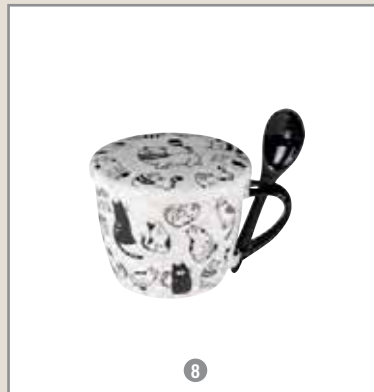

Ménagère en coffret bois Haikou

50 pièces  
**COUZON**  
**219€**

Lot de 3 serviettes de table Alya

**NYDEL**  
**9€95**  
45 x 45 cm. Effet lin avec fil lurex doré polyester.

Nappe Alya

**NYDEL**  
à partir de  
**28€95**  
160 x 250 cm. Effet lin avec fil lurex doré polyester. Existe en différentes dimensions.

# Idées cadeaux !

1

2

3

4

5

6

7

8

9

1 BOUGIE PARFUMÉE LOLITA LEMPICKA MAISON BERGER • Existe en noir et en parme • 180 g • 39€ 2 TABLEAU FAREL SOIRÉE CADR'AVEN • 80 x 120 cm • 339 € 3 CALE PORTE SAM TERRACOTA CADES • 16€95 4 LUTIN À SUSPENDRE LENNARD EN BOIS MACRANDER GILDE • H5 cm • 4€50 l'unité 5 VASE UMBRAS MACRANDER GILDE • H32 cm • 84€50 6 BOUGIE JARRE MOYENNE WOODWICK • Existe en senteur myrrhe, bois de santal, chai à la cannelle ou sapin de fraser et en format ellipse • À partir de 27€90 7 TABLEAU FAREL TRAMWAY NOMMÉ DÉSIR CADR'AVEN • 60 x 80 cm • 239€ 8 BOL À SOUPE FRIENDS TABLE PASSION • 75 cl • 13€90 9 OBJET DÉCORATIF MAIN CŒUR MACRANDER GILDE • Existe en argent et en doré • 24€95