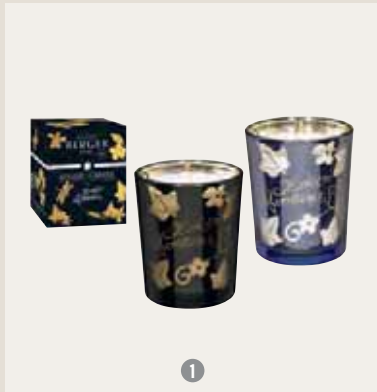

**MARKHBEIN**  
**64€90**  
30 cl

Bougie Cadeau

**CADES**  
à partir de  
**5€95**  
8 x 5,5 cm

Assiette plate filet or blanc

**TABLE PASSION**  
**7€90**  
D27 cm

Assiette dessert filet or blanc

**TABLE PASSION**  
**7€70**  
D21 cm

Ménagère en coffret bois Haikou

50 pièces  
**COUZON**  
**219€**

Lot de 3 serviettes de table Alya

**NYDEL**  
**9€95**  
45 x 45 cm. Effet lin avec fil lurex doré polyester.

Nappe Alya

**NYDEL**  
à partir de  
**28€95**  
160 x 250 cm. Effet lin avec fil lurex doré polyester. Existe en différentes dimensions.

# Idées cadeaux !

1

2

3

4

5

6

7