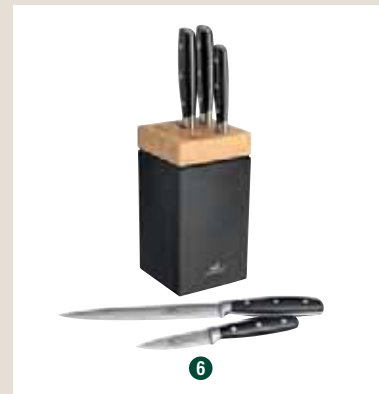

**49€50**

Billot avec rigole  
**TRAMONTINA**  
**69€90**  
40 x 30 cm

Coffret moulin  
à poivre Maestro  
**PEUGEOT**  
**84€90**

Bloc couteaux  
aimanté vide  
Eno  
**GEFU**  
**89€90**  
25,6 x 25 x 9 cm

 Couteaux  
**CHEF&CO**  
à partir de  
**31€90**  
10 cm

 Série de 3 casseroles  
amovibles Mutine  
+ poignée noire  
**CRISTEL**  
~~339€60\*~~  
**219€90**  
16 cm, 18 cm, 20 cm

Poêle inox Mutine  
+ poignée amovible  
**CRISTEL**  
**157€90**  
28 cm

# Idées cadeaux !

**1** PORTES CURE-DENTS BALVI • 9€90 **2** POÊLE À CRÊPE CHEFS & CO • 28 cm • *Lavage à la main recommandé* • 39€90 • MOULES À BLINI/ PANCAKES PÂTISSIE • *Format 3 ou 7* • 19€90 **3** COUTEAU DE POCHTE TATOUÉ DEEJO • 37 g • 69,90€ • DC COMICS • 89,90€\* **4** COFFRET 4 COUTEAUX À STEAK SENSE RICHARDSON SHEFFIELD • 42€90 **5** FRITEUSE À AIR CHAUD AIR FRYER ZWILLING • 119€\* 99€ **6** BLOC COUTEAUX SEATTLE + 5 COUTEAUX JANUS SABATIER INTERNATIONAL • 99€90 **7** LUNCHBOX STORE&GO AVEC COUVERT GUZZINI • *Existe en vert, saphir et mauve.* • 29€90 **8** COLLECTION LUNCHBAGS ISOTHERMES THE LUNCH BAGS • 5 L ou 8 L • *À partir de* 29€90 **9** TABLIER N°325 ALASKAN MAKER • *Existe en vert olive, terre de sienne ou moutarde* • 64€