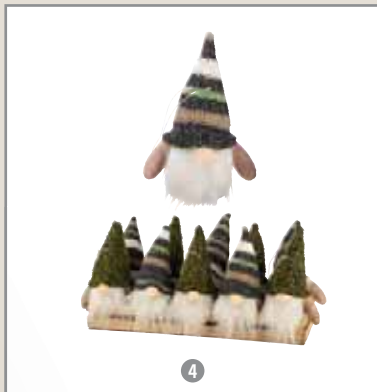

Ménagère en coffret bois Haikou

50 pièces  
**COUZON**  
**219€**

Lot de 3 serviettes de table Alya

**NYDEL**  
**9€95**  
45 x 45 cm. Effet lin avec fil lurex doré polyester.

Nappe Alya

**NYDEL**  
à partir de  
**28€95**  
160 x 250 cm. Effet lin avec fil lurex doré polyester. Existe en différentes dimensions.

# Idées cadeaux !

1

2

3

4

5

6

7