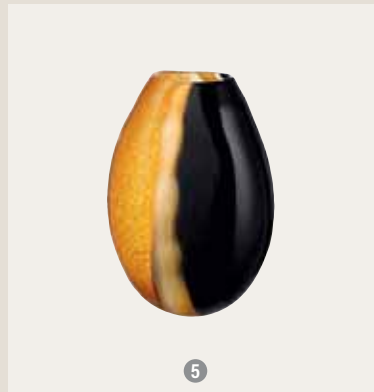

Ménagère en coffret bois Haikou

50 pièces  
**COUZON**  
**219€**

Lot de 3 serviettes de table Alya

**NYDEL**  
**9€95**  
45 x 45 cm. Effet lin avec fil lurex doré polyester.

Nappe Alya

**NYDEL**  
à partir de  
**28€95**  
160 x 250 cm. Effet lin avec fil lurex doré polyester. Existe en différentes dimensions.

# Idées cadeaux !

1

2

3

4

5

6

7

8

9

1 BOUGIE PARFUMÉE LOLITA LEMPICKA MAISON BERGER • Existe en noir et en parme • 180 g • 39€ 2 TABLEAU FAREL SOIRÉE CADR'AVEN • 80 x 120 cm • 339 € 3 CALE PORTE SAM TERRACOTA CADES • 16€95 4 LUTIN À SUSPENDRE LENNARD EN BOIS MACRANDER GILDE • H5 cm • 4€50 l'unité 5 VASE UMBRAS MACRANDER GILDE • H32 cm • 84€50 6 BOUGIE JARRE MOYENNE WOODWICK • Existe en senteur myrrhe, bois de santal, chai à la cannelle ou sapin de fraser et en format ellipse • À partir de 27€90 7 TABLEAU FAREL TRAMWAY NOMMÉ DÉSIR CADR'AVEN • 60 x 80 cm • 239€ 8 BOL À SOUPE FRIENDS TABLE PASSION • 75 cl • 13€90 9 OBJET DÉCORATIF MAIN CŒUR MACRANDER GILDE • Existe en argent et en doré • 24€95