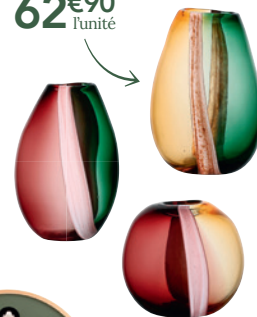

Plaid en coton
Swami
VIVARAISE
69€90
130 x 200 cm
Existe
dans plusieurs
coloris.

Sulfure
oiseau
Rémi
AMADEUS
16€50

Vase en verre
Sullatela
RITUALI DOMESTICI
À partir de
62€90
l'unité