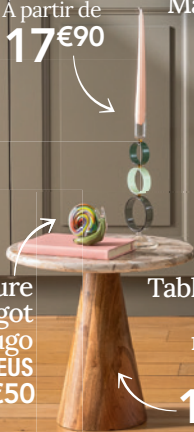

Fauteuil
Magnum Kaki
AMADEUS
399€90
dont 2€75
éco part.