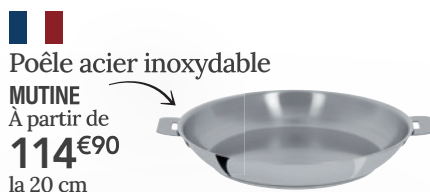

Poêle acier inoxydable
MUTINE
À partir de **114€90**
la 20 cm