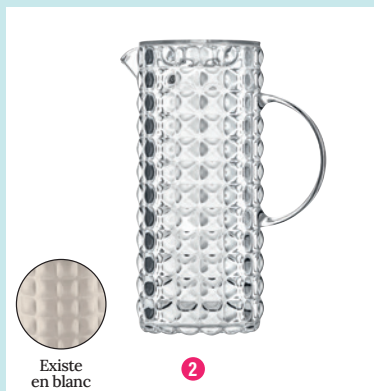

1.

PROMO **129€90** ~~169€90*~~

2.

3.

4.

1 CHEFS&CO • MORTIER GRANIT 31€90 • RÂPE FINE. 38 cm en acier inoxydable 22€95 • PINCE DE SERVICE. 31,5 cm en acier inoxydable 19€95 2 PLANCHA ÉLECTRIQUE GRILL COMBINÉ RIVIERA & BAR • 2 zones de chauffe réglables. 2 plaques amovibles et réversibles en fonte d'aluminium avec revêtement antiadhérent. Grande surface de cuisson 45,5 x 28,5 cm. ~~169€90~~ 129€90 dont 0,30€ d'éco-participation 3 TABLIER PLEIN AIR ALMA MATER • 100 % coton • Existe en différents décors. • 35€90 4 FRITEUSE DUO FIL FRIFRI • Contenance : 4,5 L ou 1,5 kg de frites. Puissance : 3200 W. • 119€90 dont 0,30€ d'éco-participation.

(*) prix de vente conseillé par le fournisseur.

Idées cadeaux!

1 PEUGEOT • TIRE BOUCHON SALMA NOIR • 42€90 • RAFFRAÎCHISSEUR EXTENSIBLE FRIZZ • 26€90* 19€90 **2** CARAFE TIFFANY GUZZINI • 1,75 L. Existe en transparent et blanc • 24€90 **3** BAC À GLAÇONS ICEBREAKER • 25€ **4** JEU DESIGN STICKADO REMEMBER • Bois. L 40 cm • 39€90 **5** LOT DE 3 PETITES LAMPES NOMADE LED URI PICCOLOS REMEMBER • Luminosité sur trois niveaux. Plastique et métal laqué. H 15 cm, D 8,5 cm • 49€90 dont 0,09€ d'éco-participation **6** COLLECTION VISAGE HAPPY TASSEN • En porcelaine hôtelière. Existe en différentes expressions. • Le bol 50 cl 24€99 • Le mug 35 cl 19€99 **7** LOT DE 6 VERRES PEPS LEONARDO • Bas 22 cl ou haut 30 cl • 24€50* 19€95 **8** SENTEURS MONOI PASSION COLLINES DE PROVENCE • Existe aussi en Mandarine & Yuzu • Le bouquet 100 ml 23€90 • La recharge 200 ml 15€50 • Le parfum d'intérieur 100 ml 16€90 • La bougie 180 g 19€95 **9** BOUGIE WOODWICK® • Senteur Cerise Griotte ou Ylang Solaire • La mini jarre existe uniquement pour la senteur cerise griotte 12€90 • La moyenne jarre 27€90 • L'ellipse 39€90