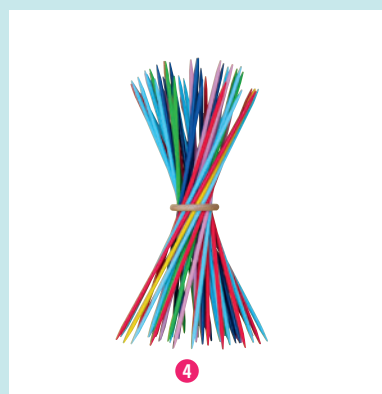

Idées cadeaux!

1 PEUGEOT • TIRE BOUCHON SALMA NOIR • 42€90 • RAFFRAÎCHISSEUR EXTENSIBLE FRIZZ • 26€90* 19€90 **2** CARAFE TIFFANY GUZZINI • 1,75 L. Existe en transparent et blanc • 24€90 **3** BAC À GLAÇONS ICEBREAKER • 25€ **4** JEU DESIGN STICKADO REMEMBER • Bois. L 40 cm • 39€90 **5** LOT DE 3 PETITES LAMPES NOMADE LED URI PICCOLOS REMEMBER • Luminosité sur trois niveaux. Plastique et métal laqué. H 15 cm, D 8,5 cm • 49€90 dont 0,09€ d'éco-participation **6** COLLECTION VISAGE HAPPY TASSEN • En porcelaine hôtelière. Existe en différentes expressions. • Le bol 50 cl 24€99 • Le mug 35 cl 19€99 **7** LOT DE 6 VERRES PEPS LEONARDO • Bas 22 cl ou haut 30 cl • 24€50* 19€95 **8** SENTEURS MONOI PASSION COLLINES DE PROVENCE • Existe aussi en Mandarine & Yuzu • Le bouquet 100 ml 23€90 • La recharge 200 ml 15€50 • Le parfum d'intérieur 100 ml 16€90 • La bougie 180 g 19€95 **9** BOUGIE WOODWICK® • Senteur Cerise Griotte ou Ylang Solaire • La mini jarre existe uniquement pour la senteur cerise griotte 12€90 • La moyenne jarre 27€90 • L'ellipse 39€90