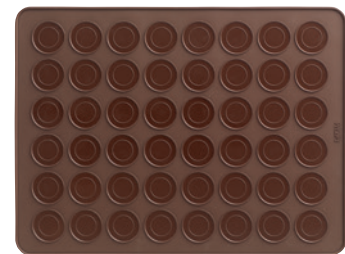

14€90  
19€90\*

TAPIS DE CUISSON 40 X 30 CM - LEKUÉ  
100% silicone et fibre de verre, résiste à 220°C.

14€90  
18€50\*

TAPIS DE CUISSON À REBORD 40 X 30 CM - LEKUÉ  
100% silicone et fibre de verre, résiste à 220°C.

14€90  
19€50\*

TAPIS À MACARONS 40 X 30 CM - LEKUÉ  
100% silicone et fibre de verre, résiste à 220°C.

**15€90**  
~~19€90\*~~

**ÉGOUTTOIR À GOURDES - OXO**

En aluminium et plastique. Pliable. Peut contenir 4 bouteilles d'eau, 4 pailles et 4 bouchons ou couvercles.